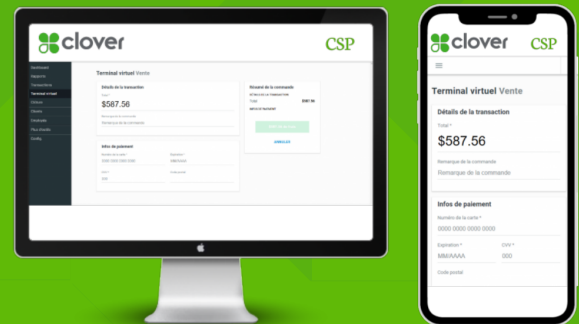

- Écran 6 pouces
- LTE & Wifi
- Gestion d'inventaire
- Batterie Lithium 8h d'autonomie
- Carte SIM 0.50\$/jour

Clover Mini

☘ 70.00\$ / Mois

☘ 1795\$ / Achat

Notre systèmes de tablettes Clover Mini est un POS adapté pour les comptoirs. Reliez en deux pour une solution idéale.

- Écran 8 pouces
- LTE / Wifi / Ethernet
- Gestion d'inventaire
- Application Caisse et Commande
- Obtenez 2 Mini pour le prix de 1

Clover Station

☘ 89.95\$ / Mois

☘ 2295\$ / Achat

Clover Station vous offre un écran haute définition de 14 pouces qui facilite la gestion de votre entreprise. Gerez vos employés, vos inventaires et autres avec la Clover station DUO.

- Écran 14 pouces (marchand)
- Écran 8 pouces (client)
- LTE / Wifi / Ethernet
- Gestion d'inventaire
- Gestion de table restauration

Terminal Virtuel

CS Paiement vous offre le terminal virtuel sans frais, avec tout produit Clover. Vous pouvez également l'obtenir seul (sans appareil), pour la modique somme de 24,95\$/mois.