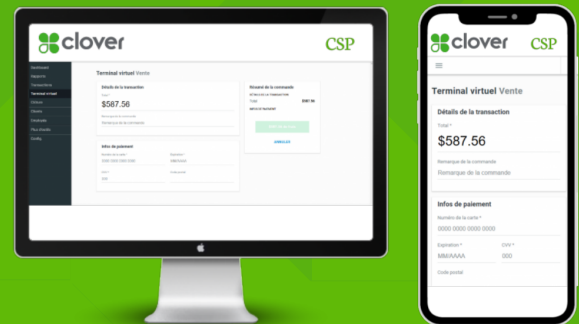

Clover Mini

☘ 70.00\$ / Mois

☘ 1795\$ / Achat

Notre systèmes de tablettes Clover Mini est un POS adapté pour les comptoirs. Reliez en deux pour une solution idéale.

- Écran 8 pouces
- LTE / Wifi / Ethernet
- Gestion d'inventaire
- Application Caisse et Commande
- Obtenez 2 Mini pour le prix de 1

Clover Station

☘ 89.95\$ / Mois

☘ 2295\$ / Achat

Clover Station vous offre un écran haute définition de 14 pouces qui facilite la gestion de votre entreprise. Gerez vos employés, vos inventaires et autres avec la Clover station DUO.

- Écran 14 pouces (marchand)
- Écran 8 pouces (client)
- LTE / Wifi / Ethernet
- Gestion d'inventaire
- Gestion de table restauration

Terminal Virtuel

CS Paiement vous offre le terminal virtuel sans frais, avec tout produit Clover. Vous pouvez également l'obtenir seul (sans appareil), pour la modique somme de 24,95\$/mois.