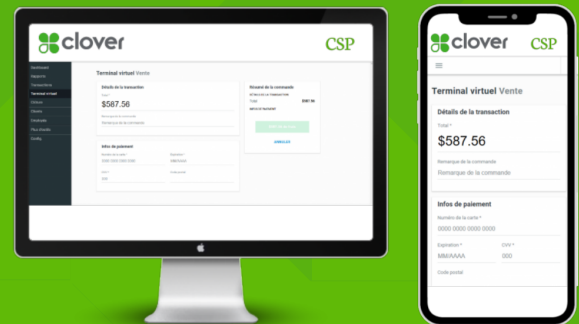

Terminal Virtuel

CS Paiement vous offre le terminal virtuel sans frais, avec tout produit Clover. Vous pouvez également l'obtenir seul (sans appareil), pour la modique somme de 24,95$/mois.

[Plus d'informations](#)

CSPaiement